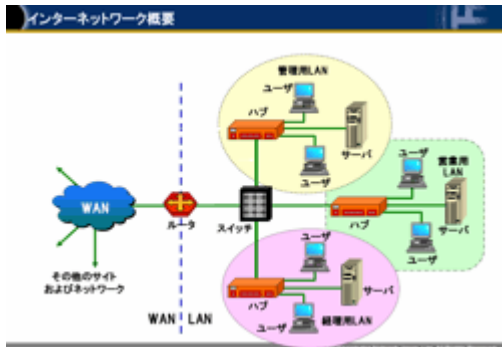

「1日でわかる！」シリーズ 学習内容

1日でわかる！ ルータ・スイッチ入門

1. インターネットワーキング基礎
2. レイヤ2スイッチ技術(VLAN、スパンニングツリーなどの概要)
3. ルータとレイヤ3スイッチ(スタティックルーティング、ダイナミックルーティングなどの概要)
4. RIP基礎
5. OSPF基礎

1日でわかる！ VPN入門

1. セキュア通信概要
2. セキュア通信の基礎技術とSSL
3. リモートアクセスVPN
4. IPsecによるインターネットVPN
5. 広域EthernetおよびIP-VPN

1日でわかる！ 無線LAN入門

1. 無線LAN概要
2. 無線LAN構築・利用のための基礎知識
3. アクセスポイントとクライアントの調整
4. 無線LANセキュリティのポイント
5. 企業におけるセキュリティ導入方法

グローバルナレッジでは、このような入門コースの更なる拡充について検討していく予定で、「1日でわかる！」シリーズの対象分野の拡大を視野に入れた、積極的なコース開発を行ってまいります。

「1日でわかる！」シリーズの詳細内容やお申し込みは下記URLをご覧ください。