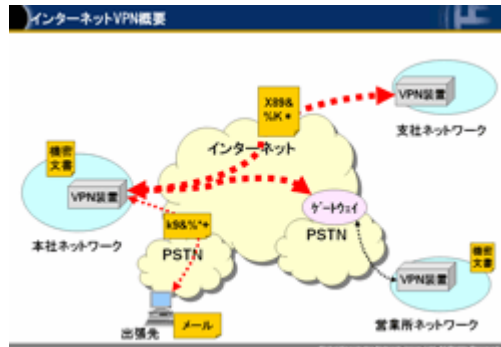

受講者は最短の期間でネットワークに関する技術的な基礎知識を習得することが可能になり、顧客への提案力など、業務上必要となるスキルの向上を果たすことができます。

「1日でわかる！」シリーズ 価格およびコース日程

コース名	期間	受講料	スケジュール
1日でわかる！ルータ/スイッチ入門	1日間(9:30～16:30)	47,250円(消費税込み)	2月7日(木)
1日でわかる！VPN入門	1日間(9:30～16:30)	47,250円(消費税込み)	2月8日(金)
1日でわかる！無線LAN入門	1日間(9:30～16:30)	47,250円(消費税込み)	2月29日(金)

「1日でわかる！」シリーズ 学習内容

1日でわかる！ ルータ・スイッチ入門

1. インターネットワーキング基礎
2. レイヤ2スイッチ技術(VLAN、スパンニングツリーなどの概要)
3. ルータとレイヤ3スイッチ(スタティックルーティング、ダイナミックルーティングなどの概要)
4. RIP基礎
5. OSPF基礎

1日でわかる！ VPN入門

1. セキュア通信概要
2. セキュア通信の基礎技術とSSL
3. リモートアクセスVPN
4. IPsecによるインターネットVPN
5. 広域EthernetおよびIP-VPN

1日でわかる！ 無線LAN入門

1. 無線LAN概要
2. 無線LAN構築・利用のための基礎知識
3. アクセスポイントとクライアントの調整
4. 無線LANセキュリティのポイント
5. 企業におけるセキュリティ導入方法

グローバルナレッジでは、このような入門コースの更なる拡充について検討していく予定で、「1日でわかる！」シリーズの対象分野の拡大を視野に入れた、積極的なコース開発を行ってまいります。

「1日でわかる！」シリーズの詳細内容やお申し込みは下記URLをご覧ください。