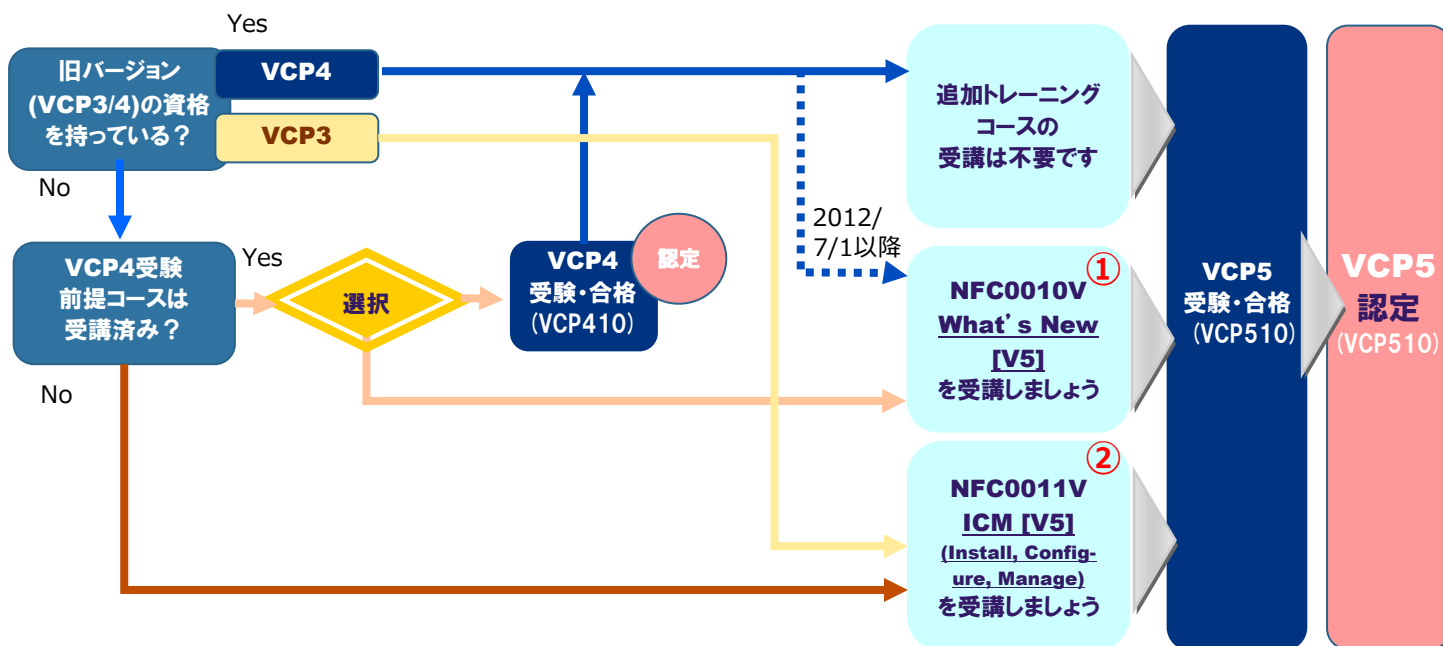

VCP (VMware Certified Professional) 資格取得の流れ

現時点での資格保有状況を確認し、最適な認定トレーニングコースを選択します。

トレーニングを受講し、VMware vSphere5の理論と実践を経験します。

VCP5試験を受験し、合格するとVCP資格取得です。

※VMware 仮想化環境での現場経験が必要です。(現場経験が不足する場合、試験の合格が困難です)

担当講師からのメッセージ

仮想化はサーバーハードウェア、OS、ネットワーク、ストレージといった多くの要素から構成されます。知識の理解も重要ですし、実機を利用した動作確認も重要です。VMware vSphereの研修は両者のバランスが良く、仮想化環境の構築・管理が初めての方から既に運用中の方までおすすめできる研修です。

ぜひ、研修会場でお会いしましょう。

(ラーニングサービス第1部 加藤 由利子)

VMware関連コースのお申し込み・詳細については、当社Webサイトでご確認ください

<http://www.globalknowledge.co.jp/reference/vmware>

資格取得のために必要となる前提トレーニングコース

VCP (VMware Certified Professional) は世界共通の資格で、仮想化インフラストラクチャにおけるVMwareソリューションを提供できることを証明する最初の資格です。VCP受験の要件にはトレーニングコースの受講が含まれています。VCP4の資格取得者は、一部のトレーニングコースが免除されますが、**2012/6/30までにVCP5に合格**する必要があります。ご注意ください。